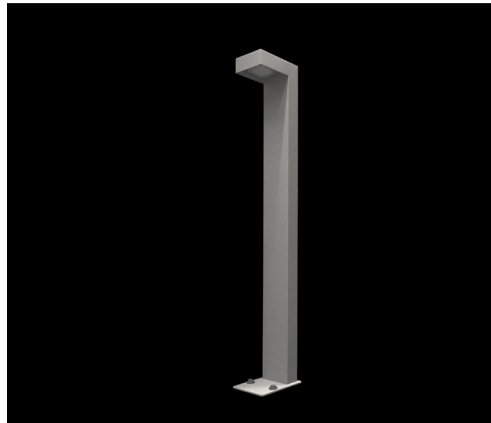

KUBIK 1 D

Dimensions / Abmessungen

KUBIK 1 D

14 W

LED

1800

1800

Available colour of the light / Erhältliche Lichtfarbe: 830 / 840 / 850