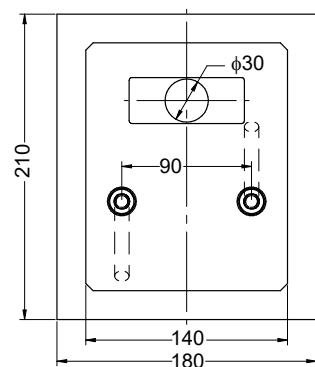

Accessories/Zubehör

Substructure 8592-5 / Fundament 8592-5

Fundament 8592-5

WARNING!
Technical data may be changed. Photos of the luminaires may differ from reality. Last updated 23.07.2019. Other options of the luminaire available on request.

ACHTUNG!
Technische Daten können verändert werden. Abbildungen der Leuchten können von der Wirklichkeit abweichen. Die letzte Aktualisierung fand am 23.07.2019 statt. Andere Optionen der Leuchte sind nach Anfrage erhältlich.