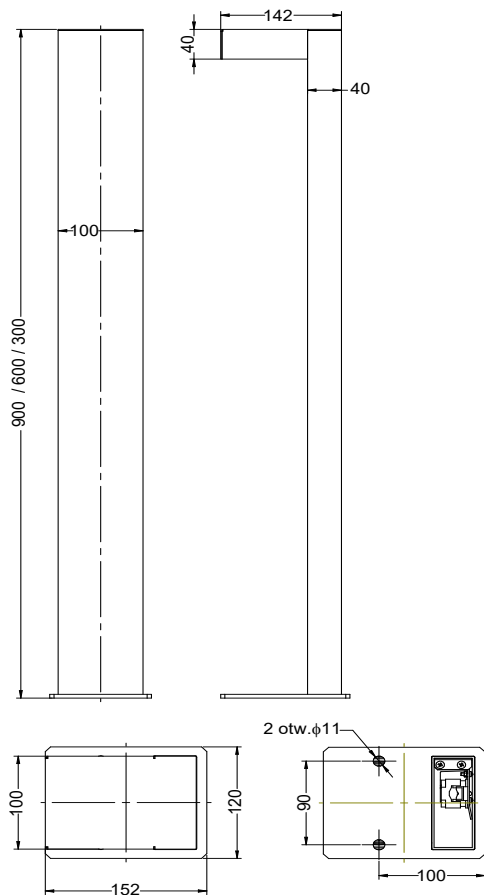

KUBIK 1 D

Dimensions / Abmessungen

KUBIK 1 D

14 W

LED

1800

1800

Available colour of the light / Erhältliche Lichtfarbe: 830 / 840 / 850

SDCM=2

Lifetime of LED sources / Lebensdauer LED: 100000 h (L80/B10)

Operating temperature range / Temperaturbereich der Leuchte im Betrieb:
-25° C - 50° C

The power shown refers to the whole system (tolerance +/- 10%).
Die Leistung bezieht sich auf das gesamte System (Toleranz +/- 10%).

The given luminous flux refers to LED light sources (tolerance +/- 10% depends on the value of the colour temperature).
Der angegebene Lichtstrom betrifft die LED-Module (Toleranz +/- 10% abhängig von der Farbtemperatur).